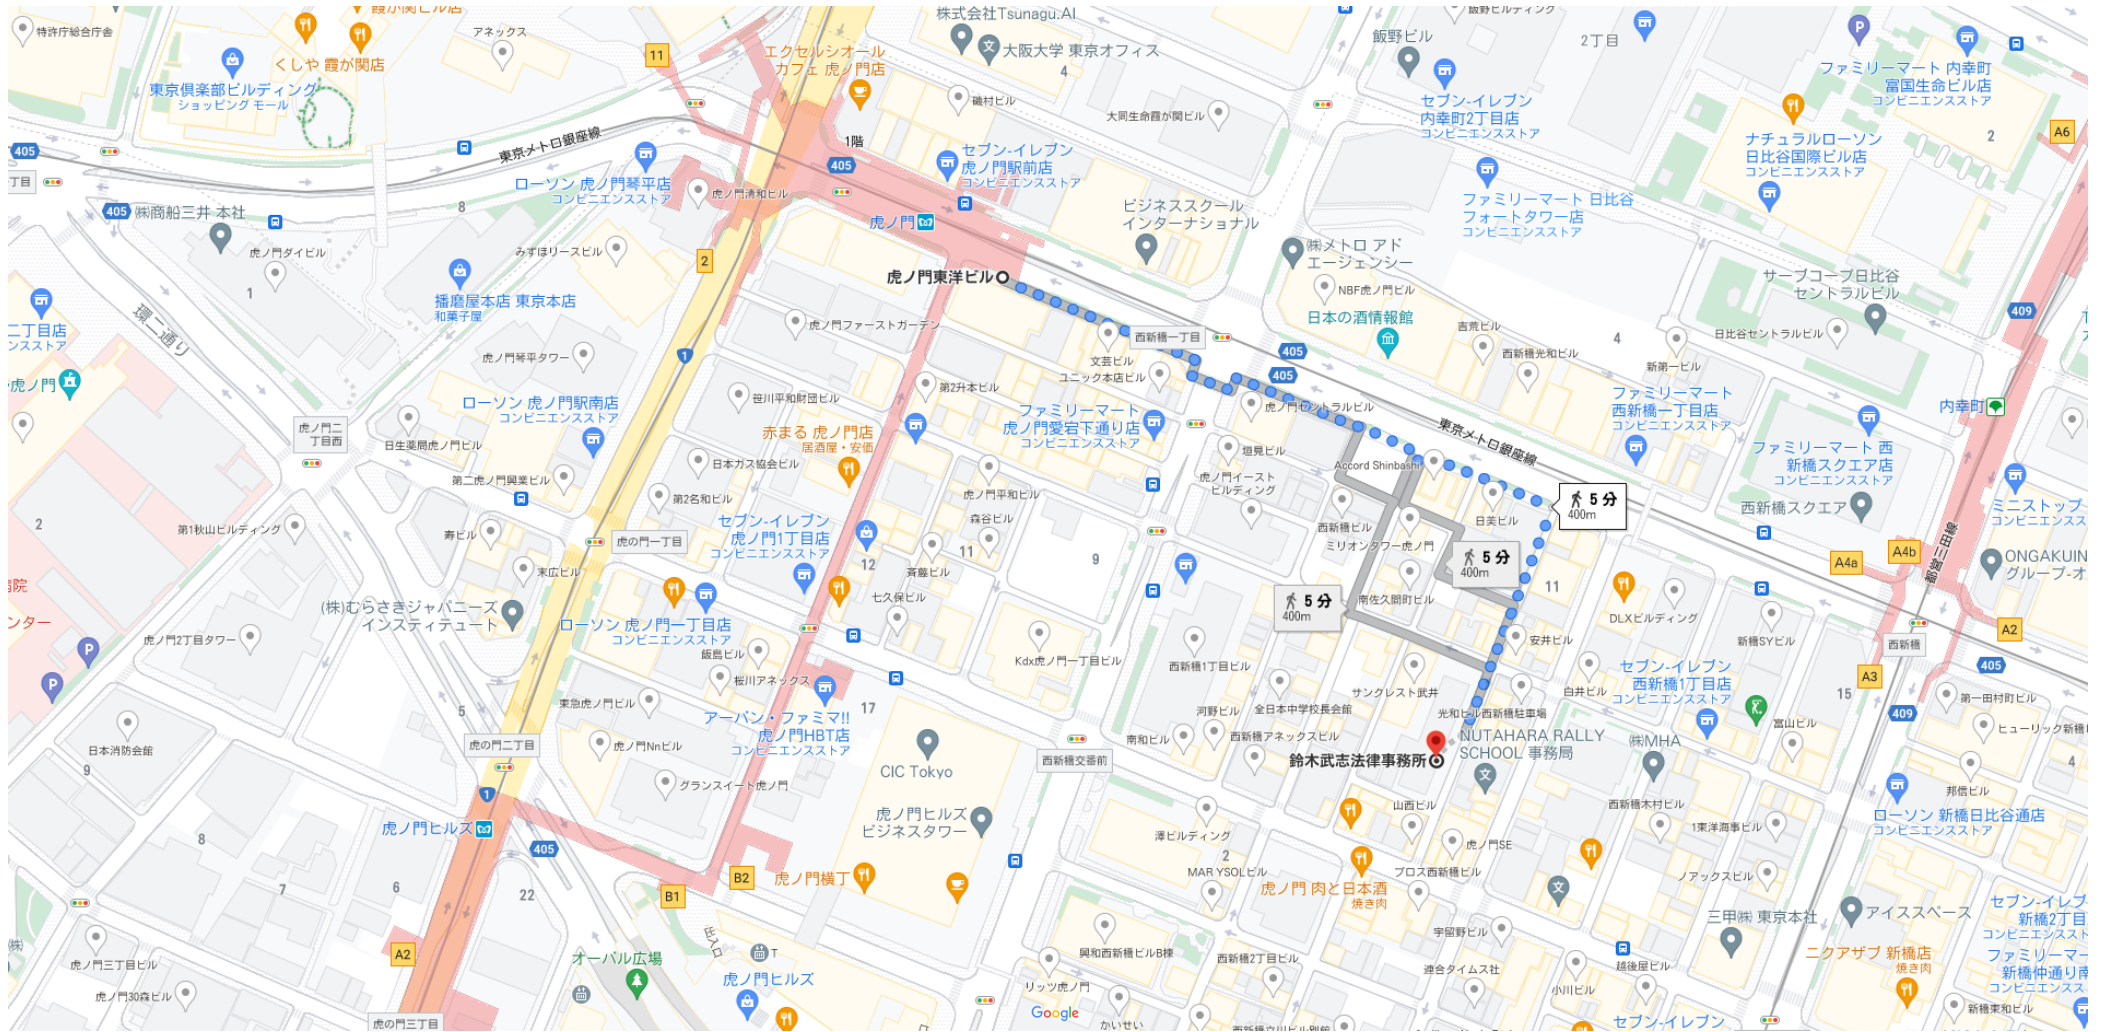

Google 虎ノ門東洋ビル、〒105-0001 東京都港区虎ノ門1丁目4-2 から 鈴木武志法律事務所

徒歩 400m、5分

地図データ ©2021 Google 50m

▲ 徒歩ルートは実際の状況を反映していない場合がありますので、ご注意ください。

虎ノ門東洋ビル

〒105-0001 東京都港区虎ノ門1丁目4-2

- ↑ 1. 南東方向に外堀通り(都道405号)を進んで都道301号に向かう
- ① 三井住友信託銀行 虎ノ門コンサルティングオフィス (本店営業部 虎ノ門出張所)を通過する (130m 先、右手) 270m
- ↙ 2. 右折する
- ① 東京証券らあめん 至 西新橋店を通過する (55m 先、右手) 130m